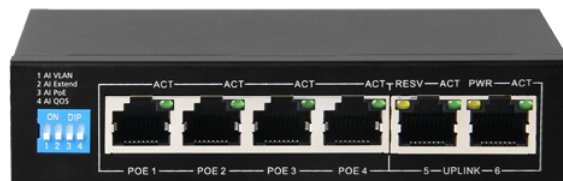

SF-SW0604POE-60

Switch PoE

4 porte PoE + 2 Uplink RJ45

Velocità fino a 100 Mbps su tutte le porte

Fino 60W in totale per tutte le porte

Larghezza di banda 1.2 Gbps

Norma IEEE802.3at (PoE) / af (PoE+)

Safire

Switch da tavolo

4 porte RJ45 10/100 Mbps + 2 Uplink Port 10/100 Mbps

4 porte PoE (porte 1-4)

Supporta Ai VLAN/Ai QoS/Ai PoE/ Ai Extend

Supporta l'alimentazione PoE fino a 30W per ogni porta

Compatibile con PoE IEEE802.3af/at

Specificazioni

Interface	4 porte PoE RJ45 + 2 Uplink RJ45
Velocità porte	10/100 Mbps
Larghezza di banda	Fino a 1.2Gbps
Alimentazione	A 60 W in totale per tutte le porte
Caratteristiche PoE	Seguendo la norma IEEE 802.3af PoE
Funzioni Intelligenti	Ai Vlan/Ai Extend/Ai QOS/Ai PoE
Alimentazione	DC 51 V / 2.5 A
Temperatura di funzionamento	0° C - 40° C
Dimensioni / Peso	75 (Fo) x 27 (Al) x 125 (An) mm / 750 g